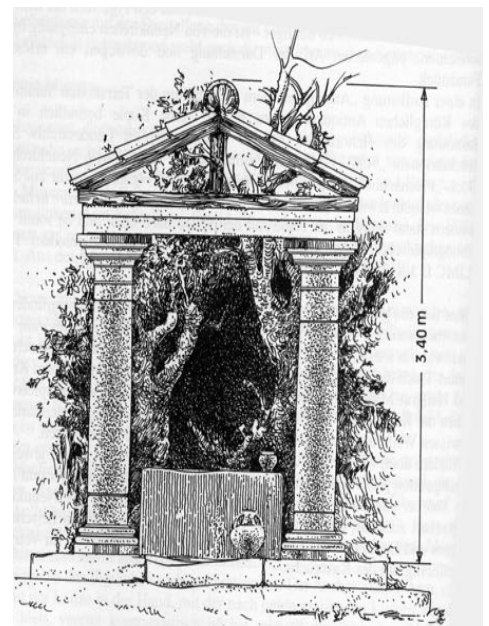

Erste Führungen wurden von dem Verein bereits 1991 angeboten und einmal jährlich im September durchgeführt. Auch in diesem Jahr am 26.09.2026. Die positive Resonanz bei den Besuchern veranlasst den Verein, diese Führungen auch in Zukunft durchzuführen.

Im Laufe der letzten Jahre sind im Kasbruchgebiet Hinweisschilder unterschiedlicher Art aufgestellt worden. Von wem, weiß man nicht, da der Oberbürgermeister Aumann in einem Schreiben vom 04.03.2021 eine Beteiligung der Kreisstadt Neunkirchen in Abrede gestellt hat.

Über mehrere Standorte verteilt sind auf den Tafeln die Abbildungen von Fundstücken zu sehen. Teilweise ohne Bezug zu den Fundorten und ohne nähere Erläuterungen. Was sagt die Abbildung des Torsos der Venus oder die der Minerva, in Entfernung zur Jungfernttrapp aus?

Fortsetzung Rückseite

Wellesweiler hat eine großartige Geschichte
Damit diese an folgende Generationen weitergegeben wird suchen wir interessierte Frauen und Männer.
Ansprechpartner Hans - Günther Sachs 06821/41633
jeden Donnerstag im Haus Hopstädter Rettenstr.2
von 15.00 bis 18.00 Uhr

WELLESWEILER ARBEITSKREIS FÜR GESCHICHTE, LANDESKUNDE UND VOLKSKULTUR e.V.

Eventtechnik Weyrich

Uwe Weyrich
Rombachstr.38
66539 Wellesweiler

Tel. 016094809053
E-Mail: uw3836@web.de

MALER FACH BETRIEB

Malergeschäft Eckstein GmbH

Tel.: 06821-33316
66539 Neunkirchen/Wellesweiler
Wellesweilerstr. 149
www.malergeschaeff-eckstein.de

Inh.: Markus Eckstein
> Sanierungsarbeiten
> Vollwärmeschutz
> Bodenbeläge
> Maler- u. Tapezierarbeiten

1.000 Liter Heizöl sparen?
ENERGIE sparen Sie mit uns durch perfekte Dachsanierung!

Bach

- Beratung
- Dämmsysteme
- Dacharbeiten
- Zimmerer

Wilfried Bach GmbH Flotowstr.7 66538 Neunkirchen
Wir bieten Ihnen Komplettlösungen
Vereinbaren Sie Ihren Energiespar-Termin Rufen sie jetzt an! ☎ (06821) 12597