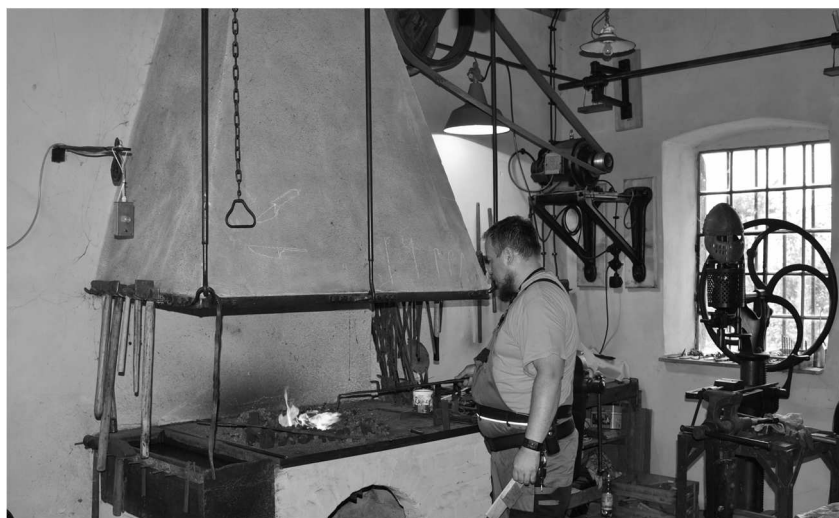

# Neues aus der Dorfmitte

21. Jhrg.

Tag des offenen Denkmals – Schmiedefest in Wellesweiler

09/2017

Blick in die Schmiede beim vorjährigen Schmiedefest

Am 10. September ist es wieder soweit. In ganz Deutschland werden an diesem Tag Denkmäler für Besucher geöffnet.