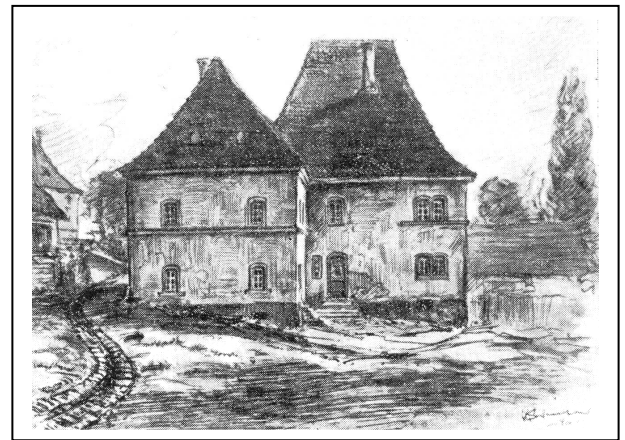

Junkerhaus