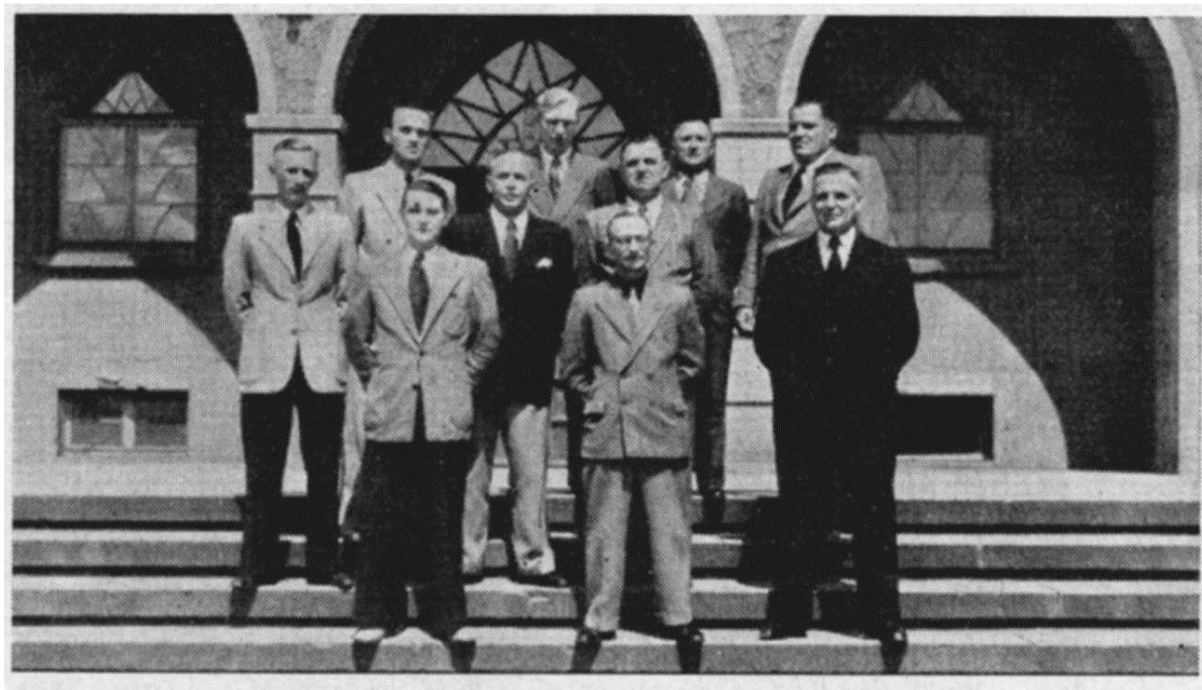

Neues aus der Dorfmitte

20. Jhrg.

01/2016

Die Gründung der Sport – und Spielvereinigung Wellesweiler Teil 2

Vorstand des SSV Wellesweiler im Jahre 1950

Als Versammlungsleiter wurde Adolf Zimmer gewählt, der über Organisation und Aufgaben des neu zu gründenden Sportvereins sprach. Nachdem Konrad Zimmer mit „klaren und allgemein Beifall findenden Worte einen Appell an die Einigkeit der künftigen Mitglieder“ gerichtet hatte, ging man zur Tagesordnung über. Fortsetzung Rückseite